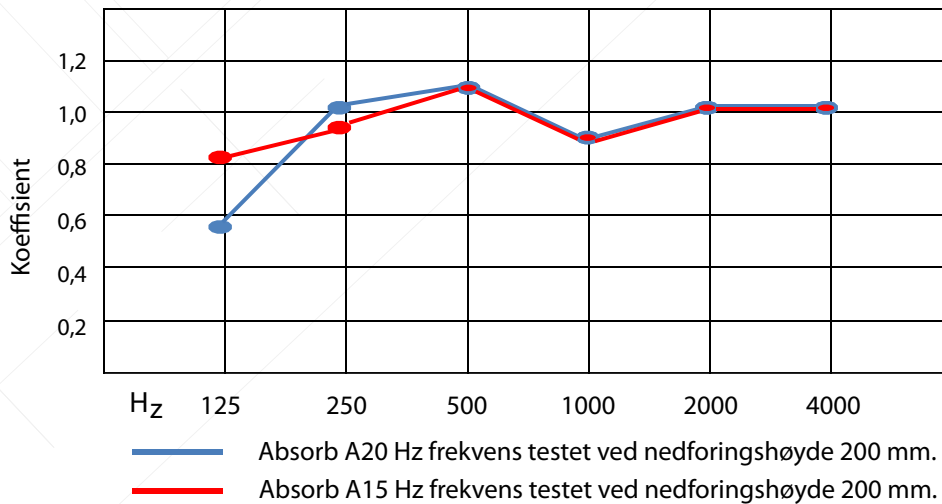

Proso himlingsplater Absorb A

DATABLAD

Beskrivelse

Glassull himlingsplater (absorbenter) produsert ihht EN 13964: 2004. Platenes kjerne består av glassull, den synlige overflaten er belagt med Innfarget fiberduk. Baksiden er belagt med transparent fiberduk. Kantene er forseglet med miljøvennlig maling.

Sortiment og klasse

15mmx600x600 - absorbentklasse A
15mmx600x1200 - absorbentklasse A
20mmx600x600 - absorbentklasse A
20mmx600x1200 - absorbentklasse A

Rengjøring

Platene tåler støvtørking og støvsuging.

Inneklima

Innfrir gjeldende CE krav til inneklimamerking.

Miljøvennlighet

Resirkulerbar.

Brannsikkerhet

Platene er ikke brennbare og testet i hht EN-ISO 1182 (GB/T5464-1999) og EN 13501-1 (GB8624-1997).

Akustikk

Platene innfrir kravene til GB/T 20247:2006 og EN-ISO 354: 2003. Klassifisering i hht EN-ISO 11654.

Absorbentfaktor Absorb A

Proso himlingsprofiler T24

DATABLAD

Beskrivelse

T-systemet er laget av galvanisert stål med lakkert overflate.

Miljøvennlighet

Resirkulerbar.

Brannsikkerhet

Systemet er testet ihht EN 13823 og EN ISO 1716.

Brann klassifisering

Klassifisert ihht EN 13501-1:2002. Klasse A1.